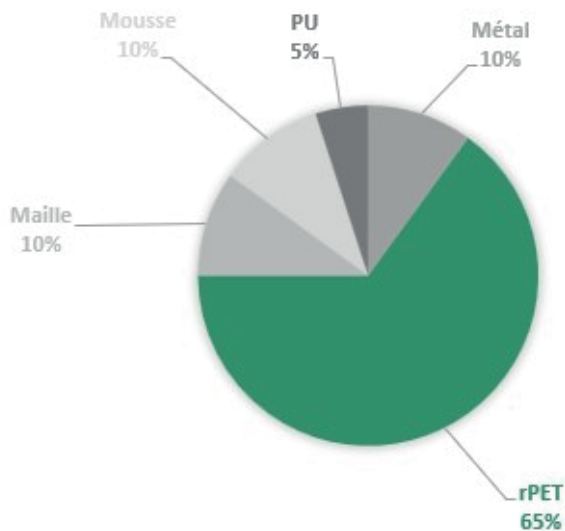

# L20 - Trolley sac à dos business

Critères	Details	Score
Matériaux éco-responsables	51-100%	5
Certification environnementale	N/A	0
Transport	Maritime	2
Packaging recyclé	Coffret cadeau biodégradable	5
Audit social	BSCI/SEDEX/TÜV	4
Pays d'origine	Chine	0
Fin de vie	Recyclable à 50%	4
Marquage éco-responsable	Gravure laser	5
		Total 25/40
Eco-transport par train	6,5x moins polluant que le bateau, 25x moins que l'avion	5
		Total 30/40