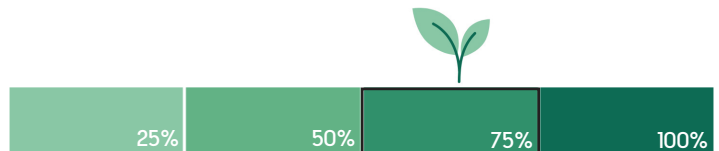

# L20 - Trolley sac à dos business

Critères	Details	Score
Matériaux éco-responsables	51-100%	5
Certification environnementale	N/A	0
Transport	Maritime	2
Packaging recyclé	Coffret cadeau biodégradable	5
Audit social	BSCI/SEDEX/TÜV	4
Pays d'origine	Chine	0
Fin de vie	Recyclable à 50%	4
Marquage éco-responsable	Gravure laser	5
		Total 25/40
Eco-transport par train	6,5x moins polluant que le bateau, 25x moins que l'avion	5
		Total 30/40